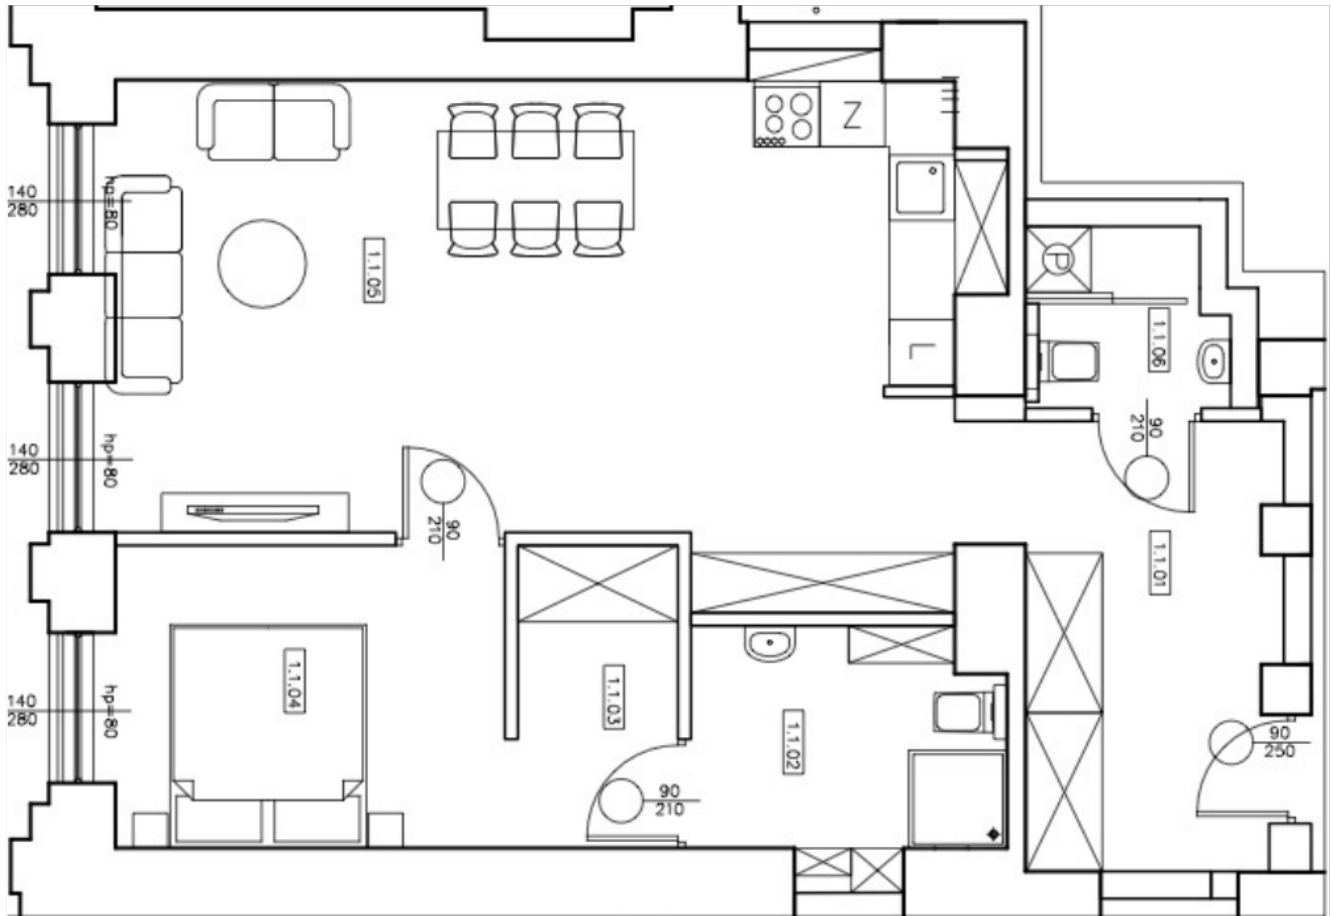

Wille Łódź

APARTAMENTY & PRZESTRZEŃ BIUROWA

Willa Moniuszki  
Ul. Moniuszki 6/8, Łódź

## Poglądowa aranżacja mieszkania nr.6

### Pierwsze piętro

ŁĄCZNA POWIERZCHNIA OK. 65,19 MKW,  
W TYM:

- 1.1.01 – HALL – OK. 8,02 MKW
- 1.1.02 – ŁAZIENKA – OK. 5,93 MKW
- 1.1.03 – GARDEROBA – OK. 4,07 MKW
- 1.1.04 – SYPIALNIA – OK. 9,92 MKW
- 1.1.05 – SALON Z ANEKSEM KUCHENNYM – OK. 34,60 MKW
- 1.1.06 – TOALETA – OK. 2,65 MKW