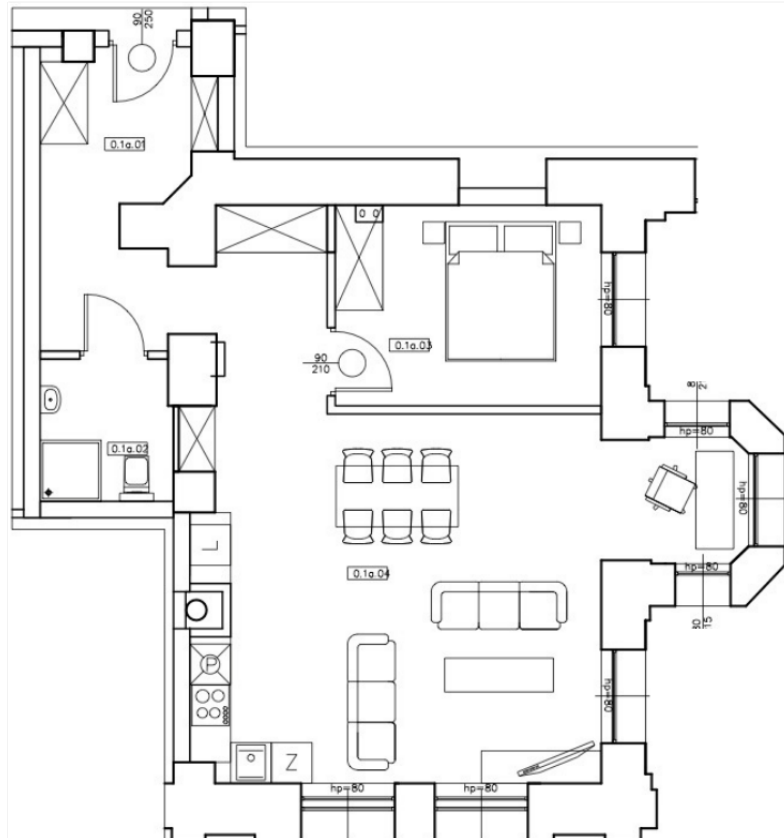

Wille Łodzi

APARTAMENTY & PRZESTRZEŃ BIUROWA

Willa Moniuszki
Ul. Moniuszki 6/8, Łódź

Poglądowa aranżacja mieszkania nr.3

Parter- wejście od dziedzińca

ŁĄCZNA POWIERZCHNIA OK. 67,16 MKW,

W TYM:

0.1a.01 PRZEDPOKÓJ/HOL - ok. 14,30 mkw

0.1a.04 SALON Z ANEKSEM KUCHENNYM- ok. 36,60 mkw

0.1a.02 ŁAZIENKA- ok. 4,58 mkw

0.1a.03 SYPIALNIA- ok. 11,68 mkw

Prezentowane plany publikowane są w celach informacyjnych, mają charakter poglądowy i nie stanowią oferty handlowej w rozumieniu kodeksu cywilnego.