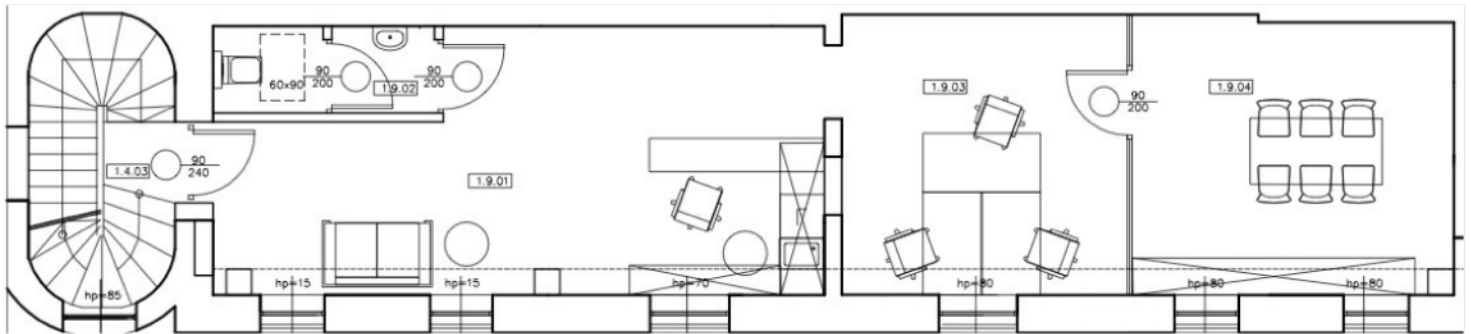

Wille Łódź

APARTAMENTY & PRZESTRZEŃ BIUROWA

Willa Moniuszki
Ul. Moniuszki 6/8, Łódź

Poglądowa aranżacja biura nr.10

Oficyna pierwsze piętro

WEJŚCIE Z DZIEDZIŃCA

ŁĄCZNA POWIERZCHNIA OK. 60,84 MKW, W TYM:

1.9.01 - OPEN SPACE Z RECEPCJĄ – OK. 26,18 MKW

1.9.02. – TOALETA – OK. 3,54 MKW

1.9.03 – POMIESZCZENIE BIUROWE – OK. 14,89 MKW

1.9.04 – POMIESZCZENIE BIUROWE – OK. 16,23 MKW

Prezentowane plany publikowane są w celach informacyjnych, mają charakter poglądowy i nie stanowią oferty handlowej w rozumieniu kodeksu cywilnego.